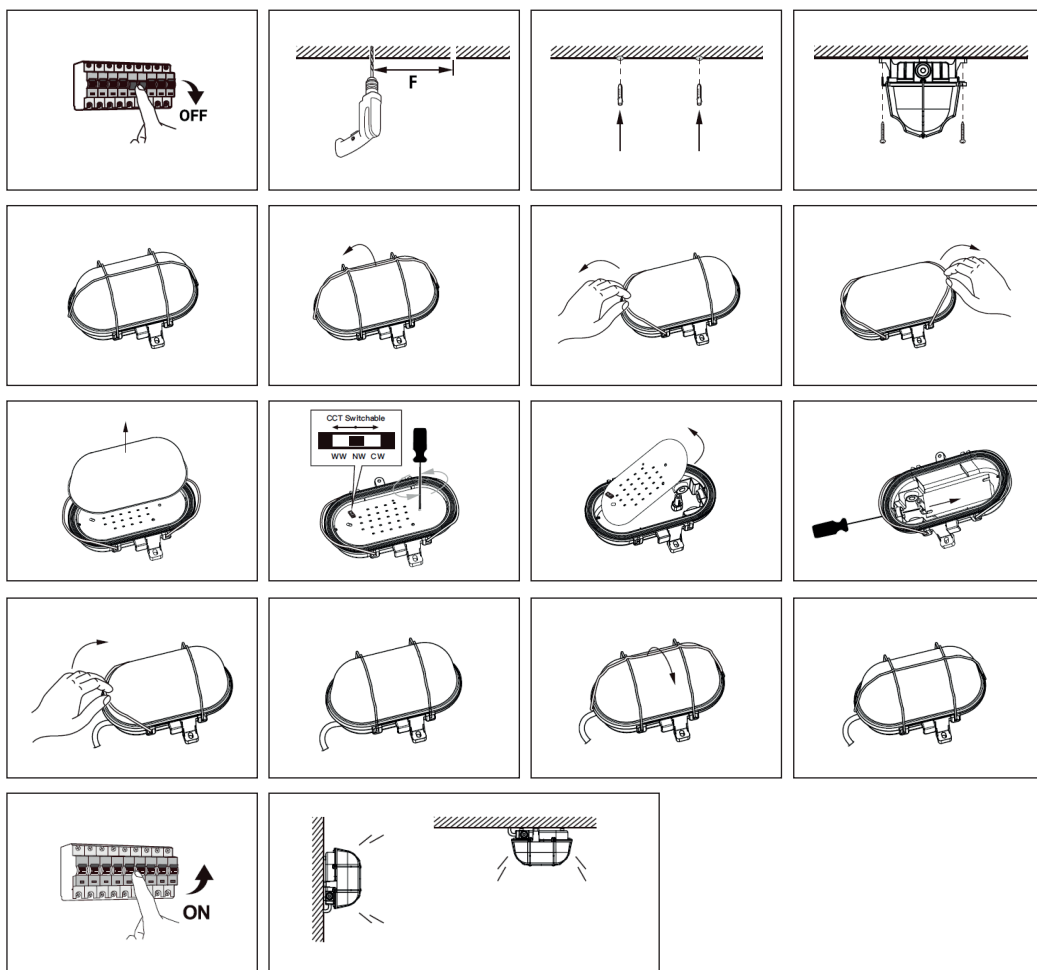

HANDLEIDING/MANUAL/ANLEITUNG BULKHEAD

6W - IP54

KOOPMANINTERLIGHT.NL
INTERLIGHTGMBH.DE

Installatie / Installation / Installation

Formaat / Dimensions / Abmessungen

- NL** - Schakel stroom uit.
 - Boor twee gaten van 6mm met een tussenruimte van 103 mm.
 - Monteer de bulkhead op het plafond of aan de wand.
 - Open de kap, door de twee beugels open te klappen.
 - Stel gewenste lichtkleur in 3.000 / 4.000 / 5.000K.
 - Sluit de bedrading aan en sluit de kap.
 - Schakel de stroom weer in.
De lichtbron van deze armatuur is niet vervangbaar; Wanneer de lichtbron het einde van zijn levensduur bereikt, moet de hele armatuur worden vervangen.
- DE** - Schalten Sie den Strom ab.
 - Bohren Sie zwei 6mm-Löcher im Abstand von 103mm.
 - Montieren Sie das Schott an der Decke oder Wand.
 - Öffnen Sie den Schirm, indem Sie die beiden Halterungen ausklappen.
 - Stellen Sie die gewünschte Lichtfarbe 3.000 / 4.000 / 5.000K ein.
 - Schließen Sie die Verkabelung an und schließen Sie die Blende.
 - Schalten Sie den Strom wieder ein.
Das Leuchtmittel dieser Leuchte ist nicht austauschbar; wenn das Leuchtmittel das Ende seiner Lebensdauer erreicht, muss die gesamte Leuchte ersetzt werden.
- EN** - Switch off power.
 - Drill two 6mm holes 103mm apart.
 - Mount the bulkhead on the ceiling or wall.
 - Open the shade, by unfolding the two brackets.
 - Set desired light colour 3,000 / 4,000 / 5,000K.
 - Connect the wiring and close the shade.
 - Switch the power back on.
The light source of this luminaire is not replaceable; When the light source reaches the end of its service life, the entire luminaire must be replaced.