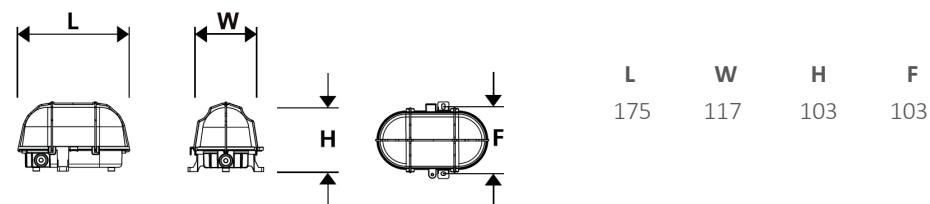

HANDLEIDING/MANUAL/ANLEITUNG BULKHEAD

6W - IP54

KOOPMANINTERLIGHT.NL
INTERLIGHTGMBH.DE

Installatie / Installation / Installation

Formaat / Dimensions / Abmessungen

- NL** - Schakel stroom uit.
 - Boor twee gaten van 6mm met een tussenruimte van 103 mm.
 - Monteer de bulkhead op het plafond of aan de wand.
 - Open de kap, door de twee beugels open te klappen.
 - Stel gewenste lichtkleur in 3.000 / 4.000 / 5.000K.
 - Sluit de bedrading aan en sluit de kap.
 - Schakel de stroom weer in.
De lichtbron van deze armatuur is niet vervangbaar; Wanneer de lichtbron het einde van zijn levensduur bereikt, moet de hele armatuur worden vervangen.
- DE** - Schalten Sie den Strom ab.
 - Bohren Sie zwei 6mm-Löcher im Abstand von 103mm.
 - Montieren Sie das Schott an der Decke oder Wand.
 - Öffnen Sie den Schirm, indem Sie die beiden Halterungen ausklappen.
 - Stellen Sie die gewünschte Lichtfarbe 3.000 / 4.000 / 5.000K ein.
 - Schließen Sie die Verkabelung an und schließen Sie die Blende.
 - Schalten Sie den Strom wieder ein.
Das Leuchtmittel dieser Leuchte ist nicht austauschbar; wenn das Leuchtmittel das Ende seiner Lebensdauer erreicht, muss die gesamte Leuchte ersetzt werden.
- EN** - Switch off power.
 - Drill two 6mm holes 103mm apart.
 - Mount the bulkhead on the ceiling or wall.
 - Open the shade, by unfolding the two brackets.
 - Set desired light colour 3,000 / 4,000 / 5,000K.
 - Connect the wiring and close the shade.
 - Switch the power back on.
The light source of this luminaire is not replaceable; When the light source reaches the end of its service life, the entire luminaire must be replaced.